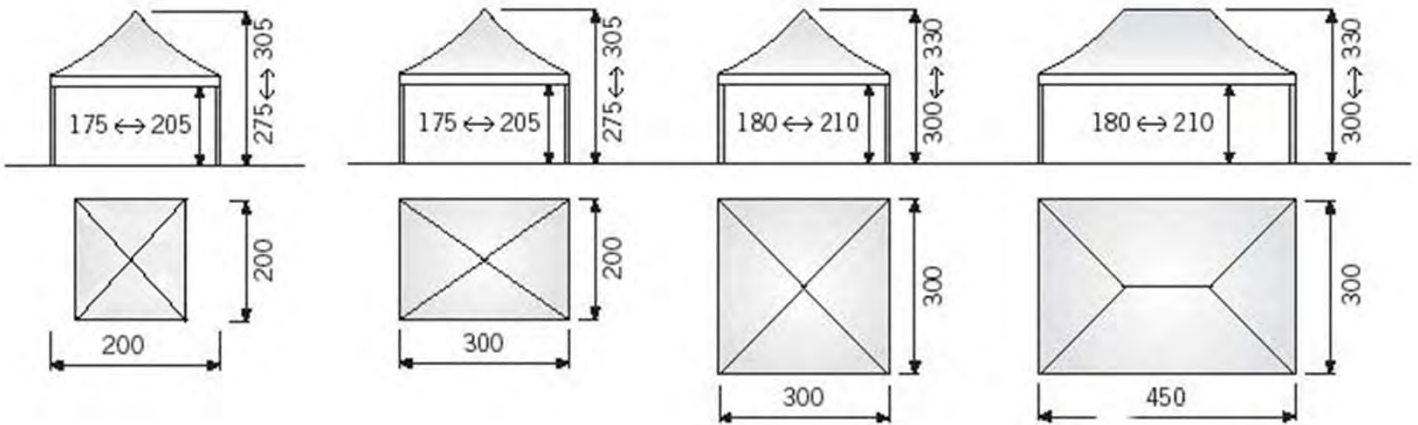

EIRIZ

TOLDOS

CARPAS PLEGABLES DE FACIL Y RAPIDO MONTAJE

EIRIZ

TOLDOS

MODELO BASICO DE 29 MM

Características: Carpa plegable de fácil y rápido montaje. Estructura lacado color blanco. Perfil externo de tubo de hierro de **29 x 29 mm**. Perfil pantógrafo de aluminio de **22 x 10 mm**. Accesorios de unión de aluminio y nylon. Lona superior color blanco de serie realizada con tejido de poliéster 100%, (**300gr m/2**), impermeable y tratado con rayos U.V. Con costuras protegida con cinta termo soldada. Colores estándar: Rojo, verde, azul, negro y amarillo. Accesorios de serie: Bolsa con ruedas para el transporte. Cuerdas y piquetas.

EIRIZ

TOLDOS

MEDIDAS MODELO BASICO DE 29 MM

EIRIZ

TOLDOS

MODELO EXCELENTE DE 40 MM HEXAGONAL

Características: Carpa plegable de fácil y rápido montaje. Formada por estructura de aluminio reforzada de color plata con columnas telescópicas hexagonales de aluminio de **40 x 1.5 mm** bravo. Perfil pantógrafo de aluminio de **26 x 13 x 1.5 mm**. Accesorios de aluminio fundido a presión y de acero. Sistema de bloqueo con pernos de acero a bayoneta. Lona superior de **450 gr m/2**, color blanco de serie realizada con tejido de poliéster revestido de PVC, con costuras protegidas por cinta termo soldada. Disponible también en la versión con tejido ignífugo. Colores blanco, amarillo, naranja, verde, rojo, azul y negro. Accesorios de serie: Bolsa con ruedas para el transporte. Cuerdas y piquetas.