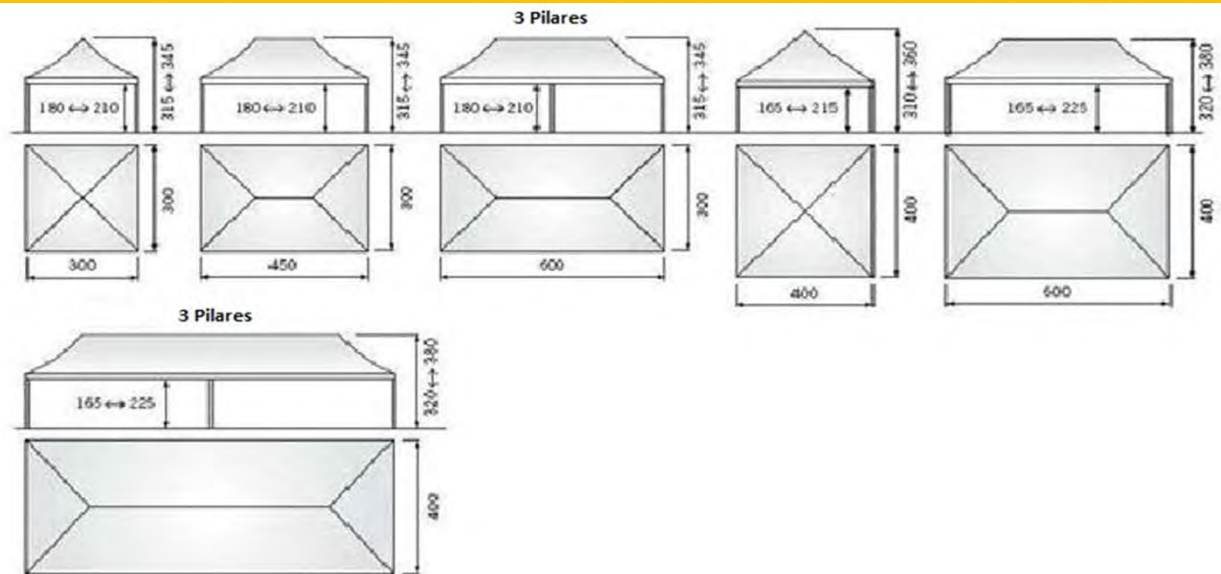

EIRIZ

TOLDOS

MEDIDAS MODELO SUPERIOR DE 50 MM