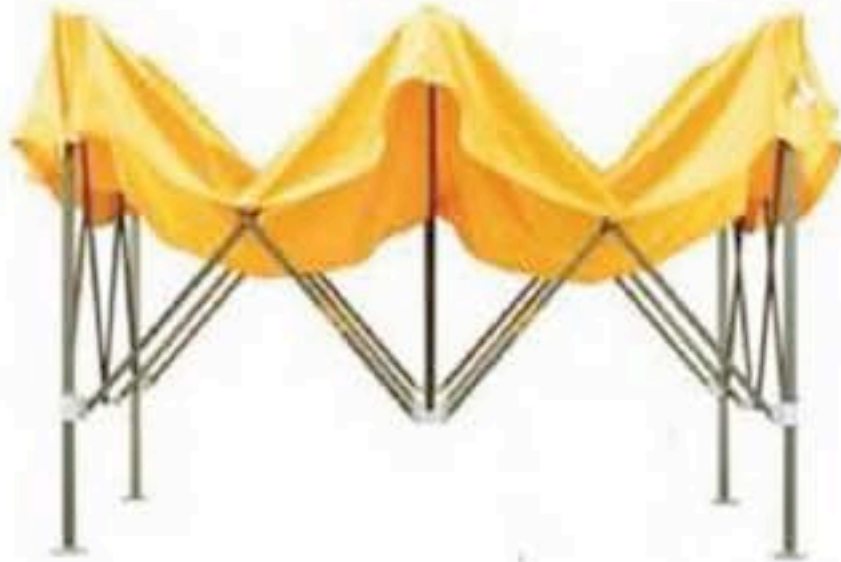

EIRIZ

TOLDOS

CARPAS PLEGABLES DE FACIL Y RAPIDO MONTAJE

EIRIZ

TOLDOS

MODELO BASICO DE 29 MM

Características: Carpa plegable de fácil y rápido montaje. Estructura lacado color blanco. Perfil externo de tubo de hierro de **29 x 29 mm**. Perfil pantógrafo de aluminio de **22 x 10 mm**. Accesorios de unión de aluminio y nylon. Lona superior color blanco de serie realizada con tejido de poliéster 100%, (**300gr m/2**), impermeable y tratado con rayos U.V. Con costuras protegida con cinta termo soldada. Colores estándar: Rojo, verde, azul, negro y amarillo. Accesorios de serie: Bolsa con ruedas para el transporte. Cuerdas y piquetas.

EIRIZ

TOLDOS

MEDIDAS MODELO BASICO DE 29 MM

EIRIZ

TOLDOS

MODELO EXCELENTE DE 40 MM HEXAGONAL

Características: Carpa plegable de fácil y rápido montaje. Formada por estructura de aluminio reforzada de color plata con columnas telescópicas hexagonales de aluminio de **40 x 1.5 mm** bravo. Perfil pantógrafo de aluminio de **26 x 13 x 1.5 mm**. Accesorios de aluminio fundido a presión y de acero. Sistema de bloqueo con pernos de acero a bayoneta. Lona superior de **450 gr m/2**, color blanco de serie realizada con tejido de poliéster revestido de PVC, con costuras protegidas por cinta termo soldada. Disponible también en la versión con tejido ignífugo. Colores blanco, amarillo, naranja, verde, rojo, azul y negro. Accesorios de serie: Bolsa con ruedas para el transporte. Cuerdas y piquetas.